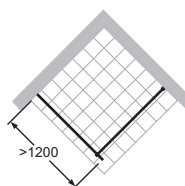

Foto: chrom, sklo Sand Plus

- Výška nožičky: 200mm, menší rozměr jako zhotovení na míru možný.
- Délka příčné vzpěry: 1200mm
- Ceny včetně zkosení a výřezů.
- Montáž přímo na podlahu možná.
- Konstrukční prvky dělicí příčky neobsahují žádné inlaye. Proto se dodávají v základní barvě.
- Sklo 375 Intima - výška pískované plochy 800mm, umístění uprostřed výšky výrobku, až do šířky skla 1500mm

Sklo 8mm

HÜPPE
ANTI-PLAQUE

Dělicí příčka samostatně stojící

Upevnění vlevo

Upevnění vlevo

Upevnění vpravo

Typ	Vestavný rozměr vaničky	Číslo výrobku	Výška 2000 Základní cena
750	740-750	PT0550	27.990,-
800	790-800	PT0551	
900	890-900	PT0552	
1000	990-1000	PT0553	

Upevnění vpravo

Typ	Vestavný rozměr vaničky	Číslo výrobku	Výška 2000 Základní cena
750	740-750	PT0560	27.990,-
800	790-800	PT0561	
900	890-900	PT0562	
1000	990-1000	PT0563	

Zhotovení na míru

Šířka	Výška	Upevnění vlevo Číslo výrobku	Základní cena	Upevnění vpravo Číslo výrobku	Základní cena
200-1200	600-2000	PT0559	27.990,-	PT0569	27.990,-

Při spec. variantě 705 (s nožičkou) je možná šířka max. 900mm

Větší výšky do 2200mm

Nadměrné šířky do 1800mm

Rozsah nastavení = objed. rozměr - 5mm / + 5mm

Doplčky	Přípl.
Větší šířky dělicí příčky 1201-1400mm	9.480,-
Větší šířky dělicí příčky 1401-1800mm	15.180,-
Větší výšky 2001-2200mm	6.670,-